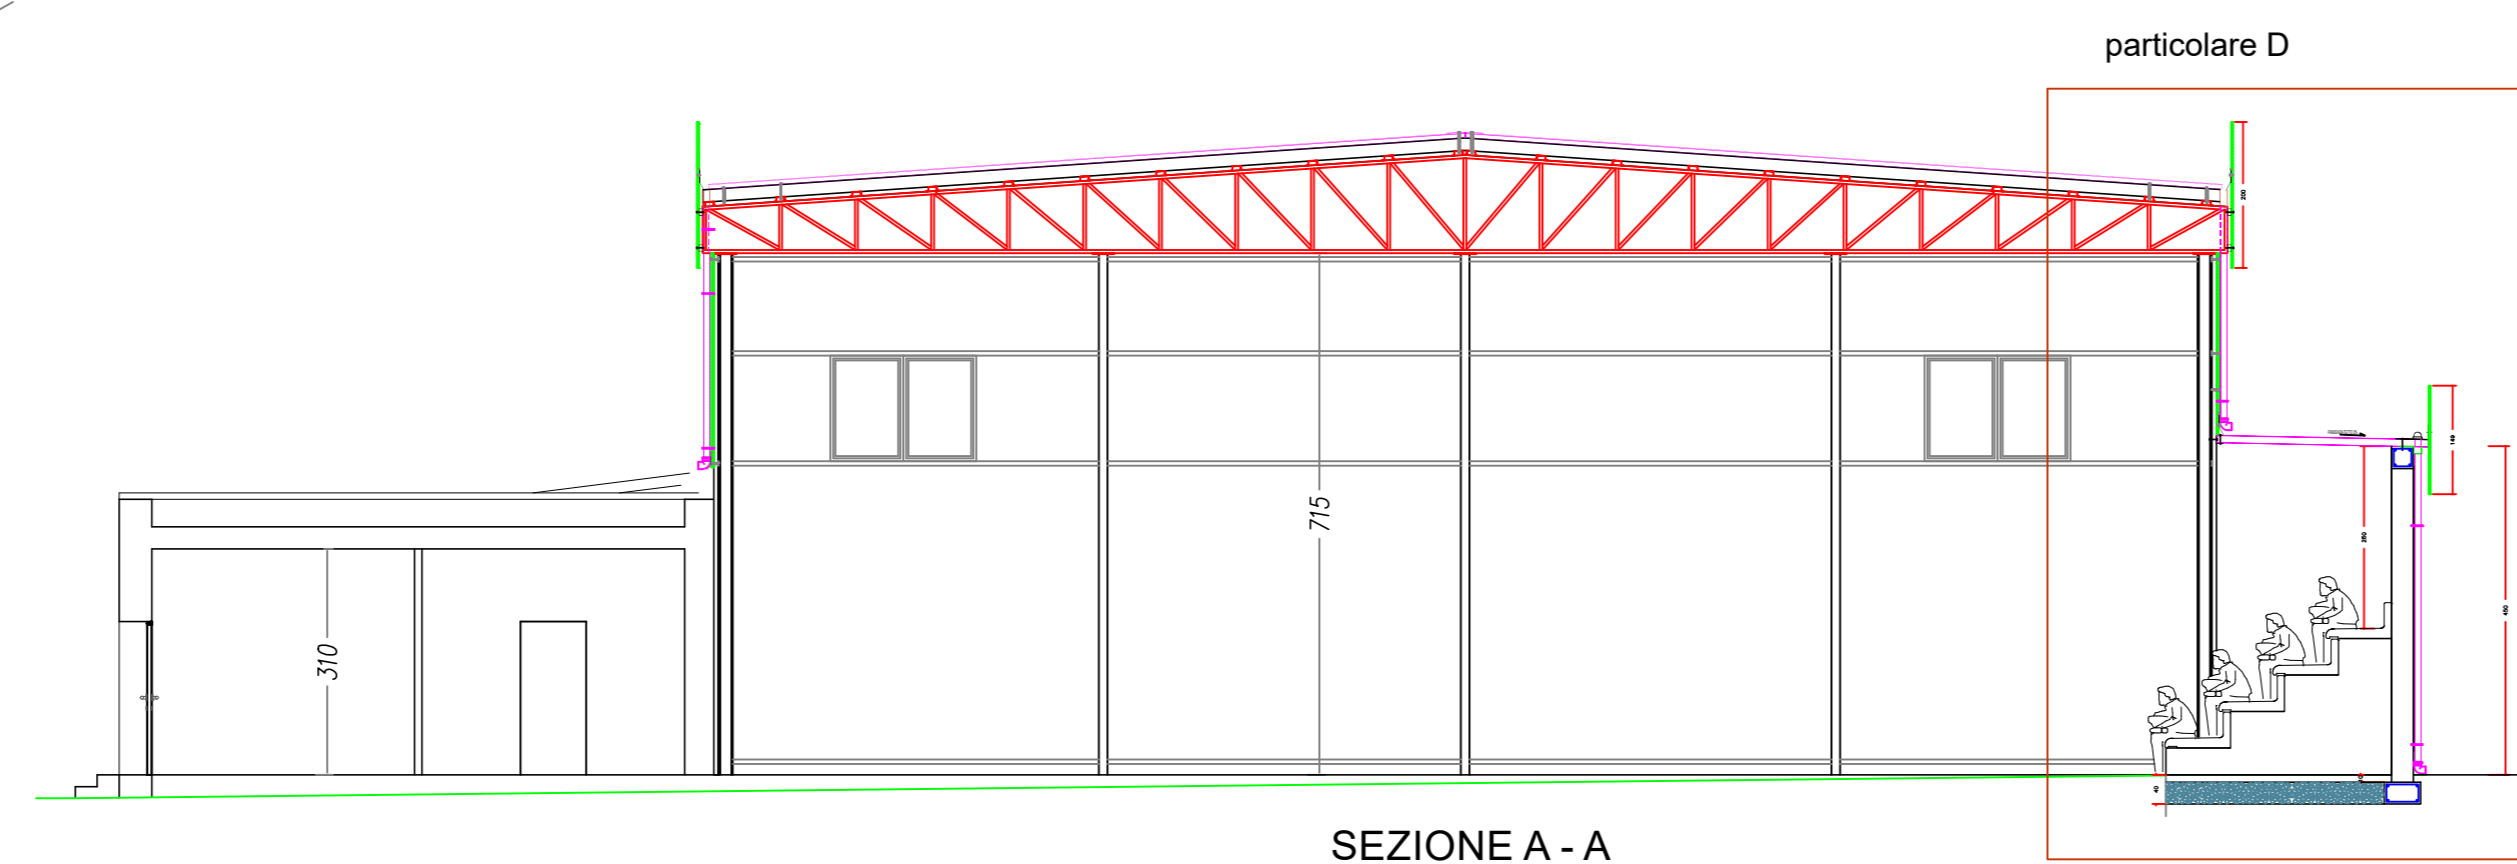

SEZIONE A - A