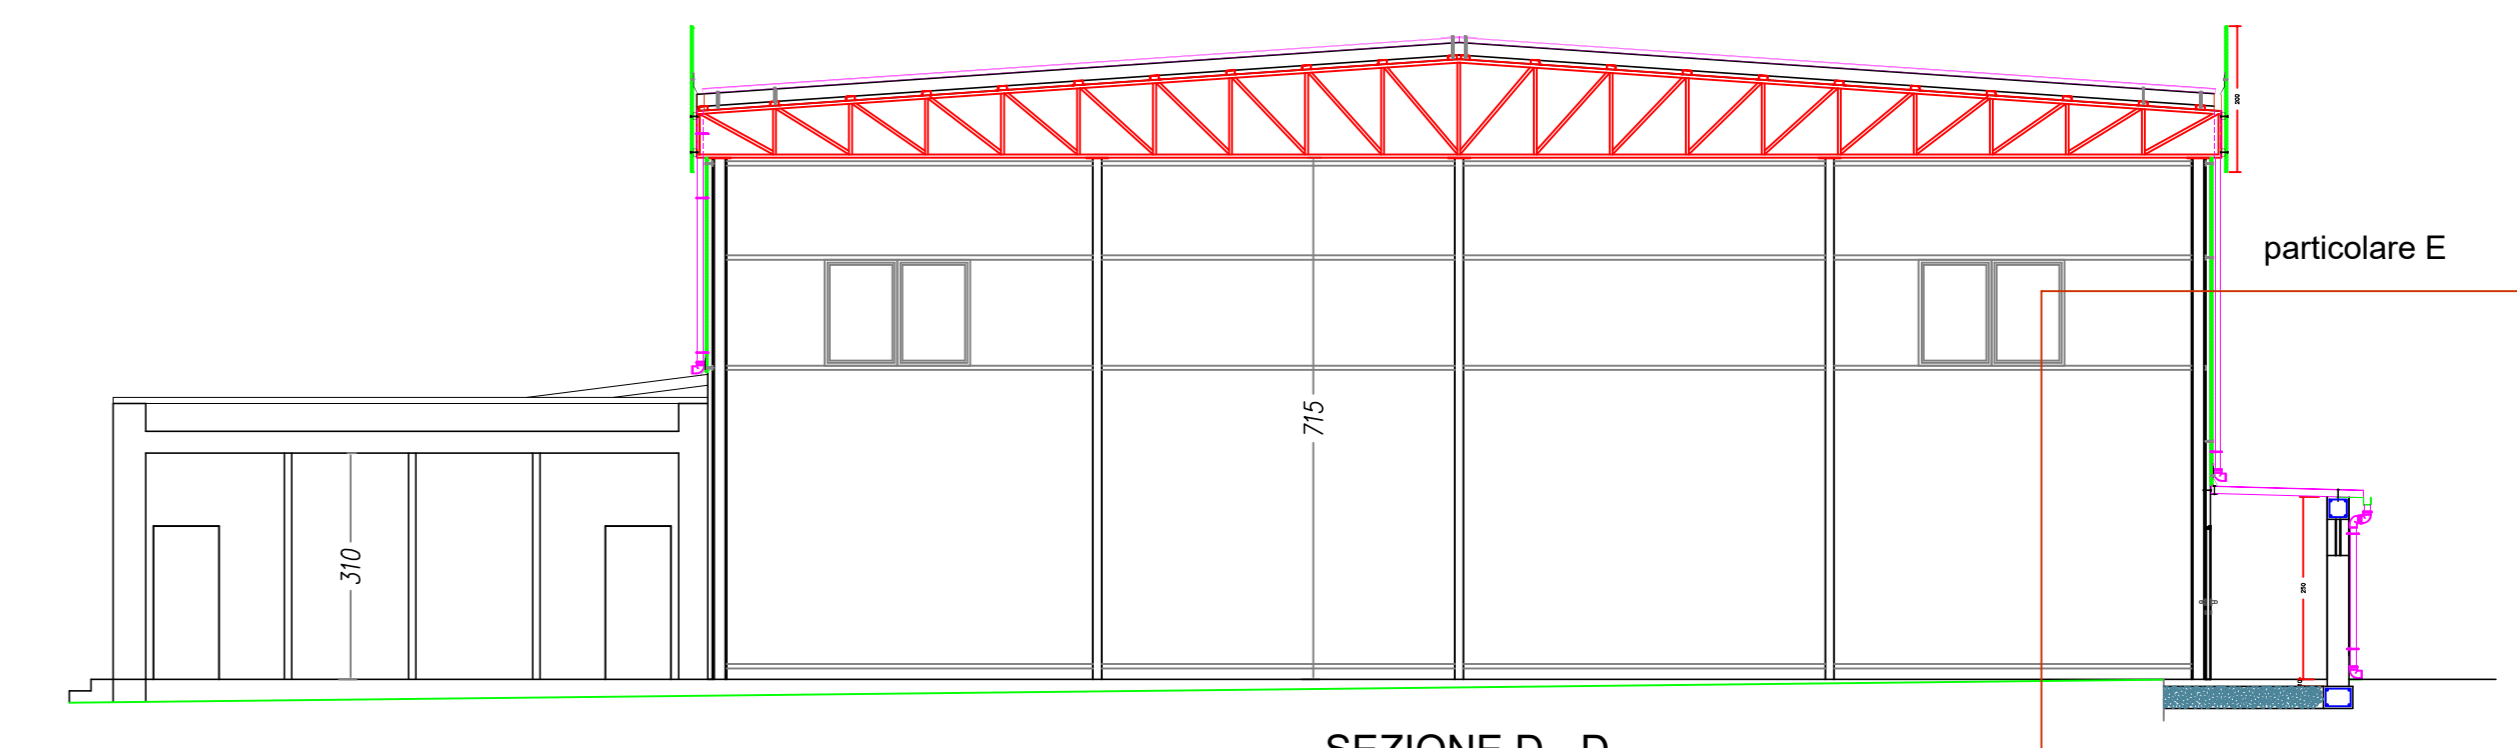

SEZIONE D - D

COMUNE DI IRGOLI
Provincia di Nuoro

PROGETTO ESECUTIVO

INTERVENTO DI MESSA IN SICUREZZA
E ADEGUAMENTO DELLA PALESTRA
COMUNALE SITA IN VIA VERDI

ELABORATO	SCALA 1:100
Piante	TAVOLA 8
Prospetti	ALLEGATO
Sezioni	DATA Marzo 2019

L'assessore ai lavori pubblici:
Sig. Andrea Angiolini

Il progettista:
Dott. Ing. Tonino Piras

Il responsabile del procedimento:
Arch. Teresa Coscu