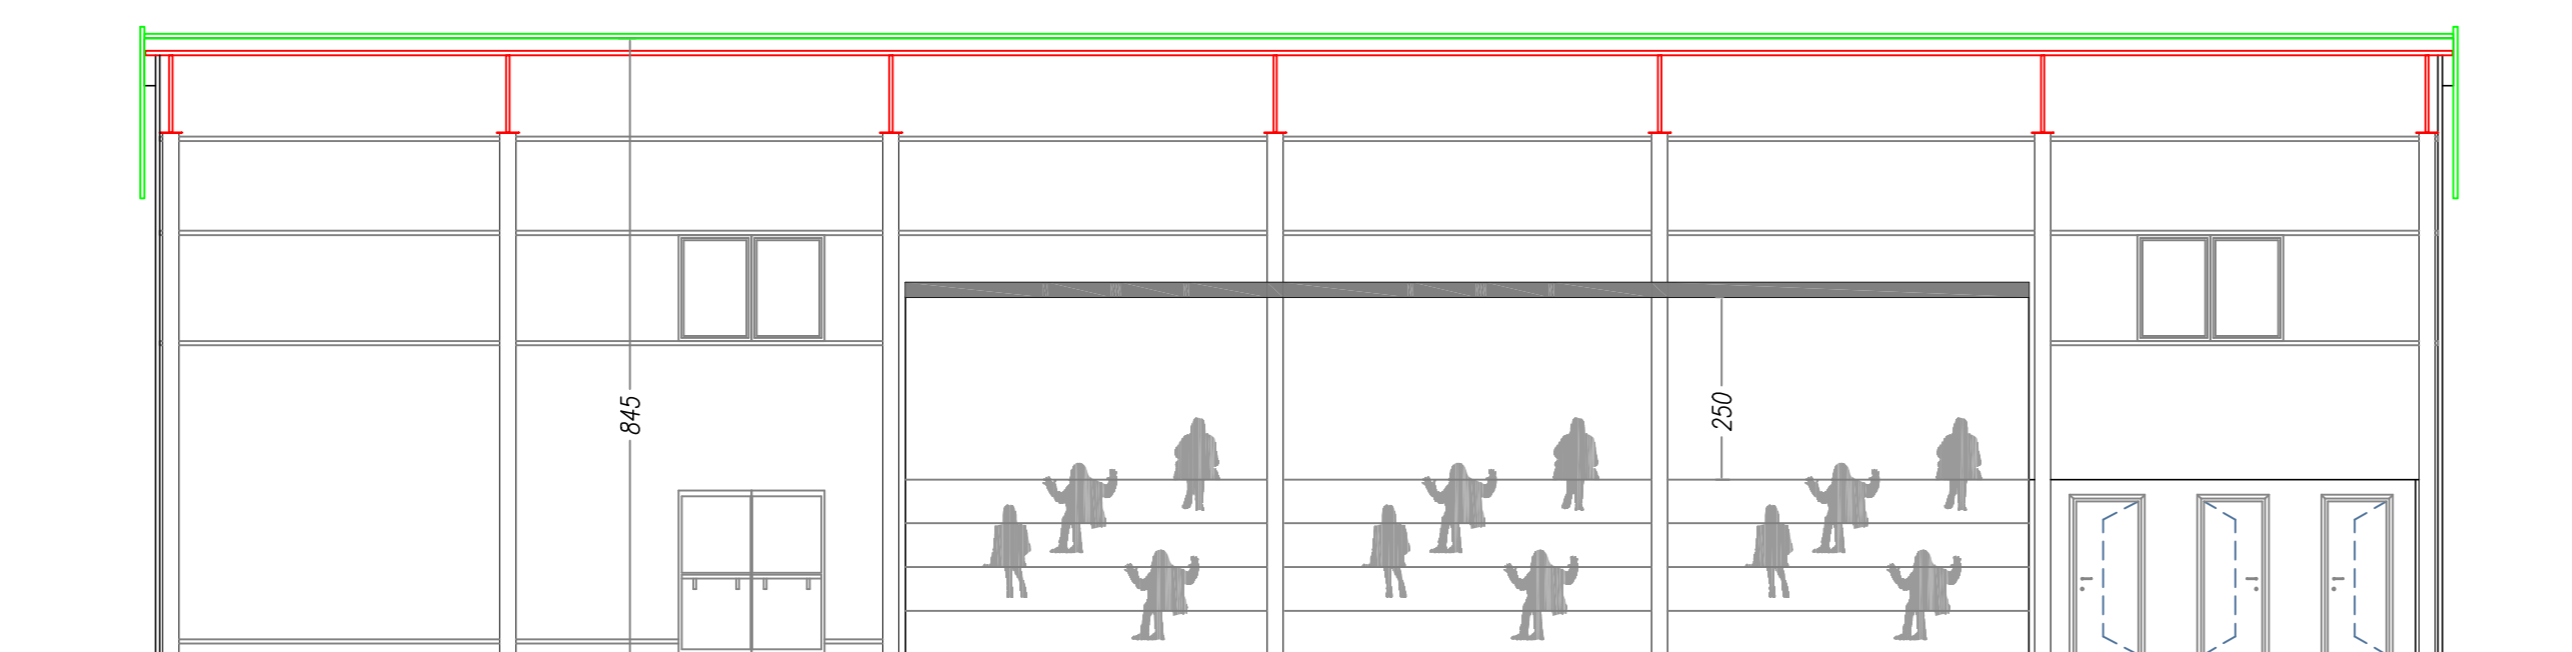

SEZIONE C - C