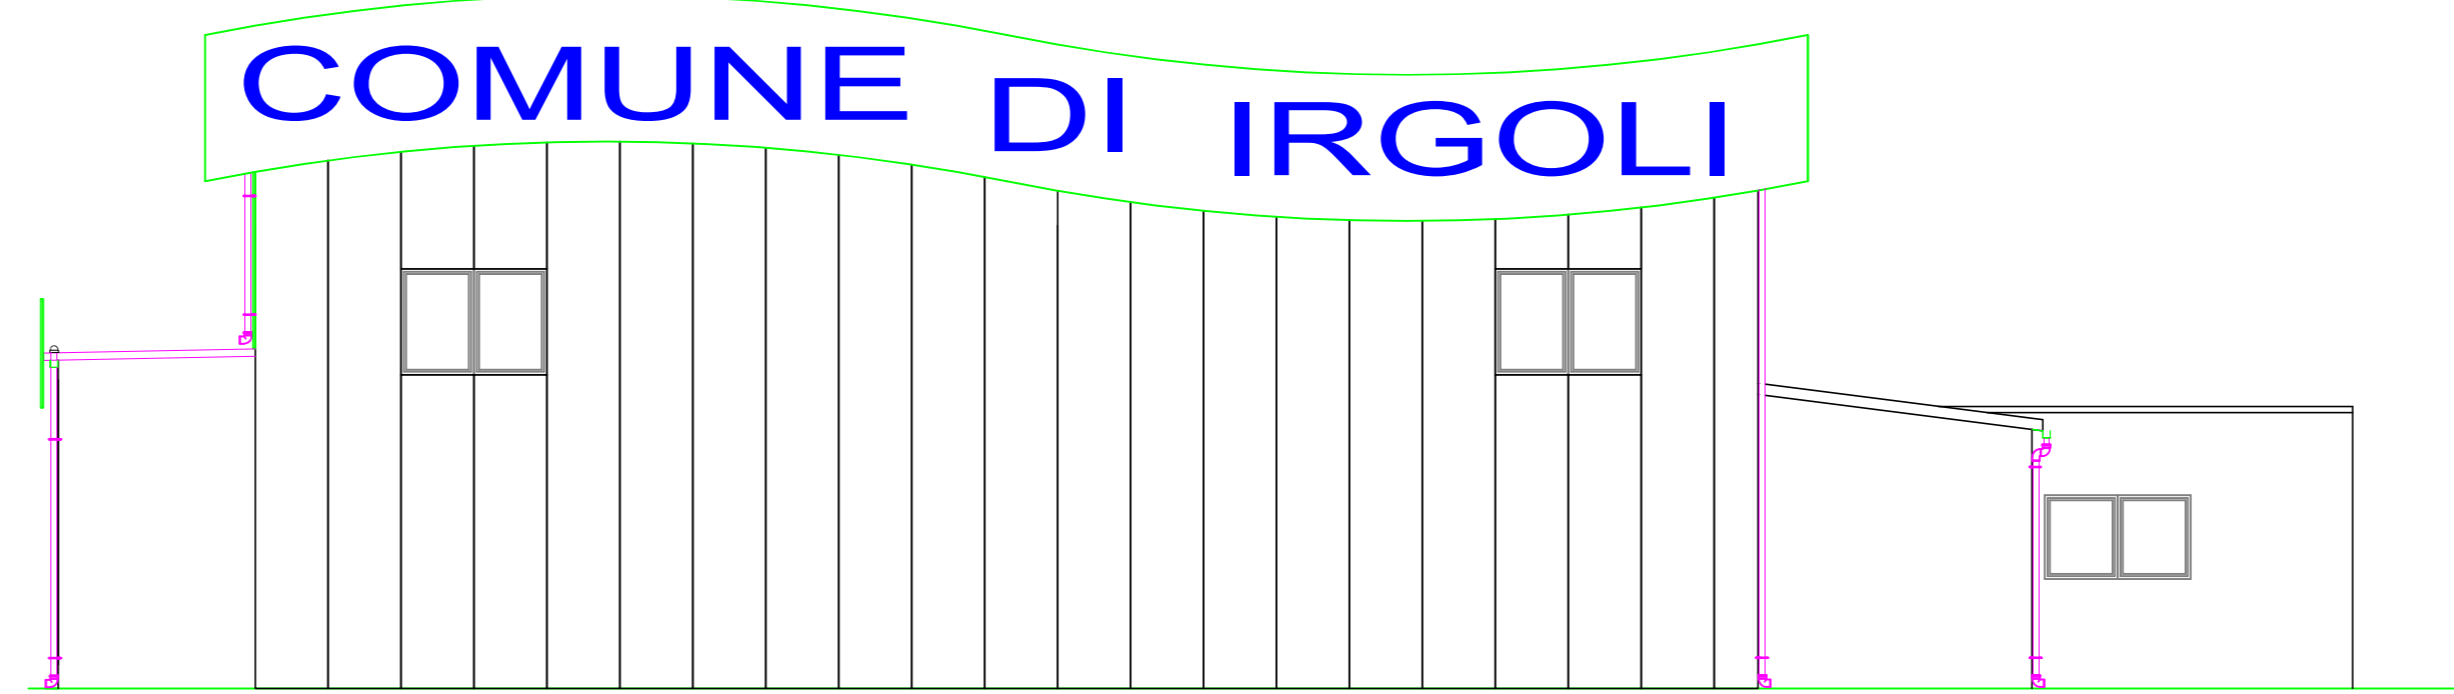

PIANTA QUOTATA

COMUNE DI IRGOLI

PROSPETTO A

N.B. Tutti i pannelli sono di colore BLU ELETTRICO
Tutti i fascioni sono di colore BLU ELETTRICO CON SCRITTE BIANCHE

COMUNE DI IRGOLI

PROSPETTO C

PALESTRA COMUNALE

INTERVENTO DI MESSA IN SICUREZZA
E ADEGUAMENTO DELLA PALESTRA
COMUNALE SITA IN VIA VERDI

ELABORATO	SCALA 1:100
Piante	TAVOLA 8
Prospetti	ALLEGATO
Sezioni	DATA Marzo 2019

L'assessore ai lavori pubblici:
Sig. Andrea Angiolini

Il progettista:
Dott. Ing. Tonino Piras

Il responsabile del procedimento:
Arch. Teresa Coscu