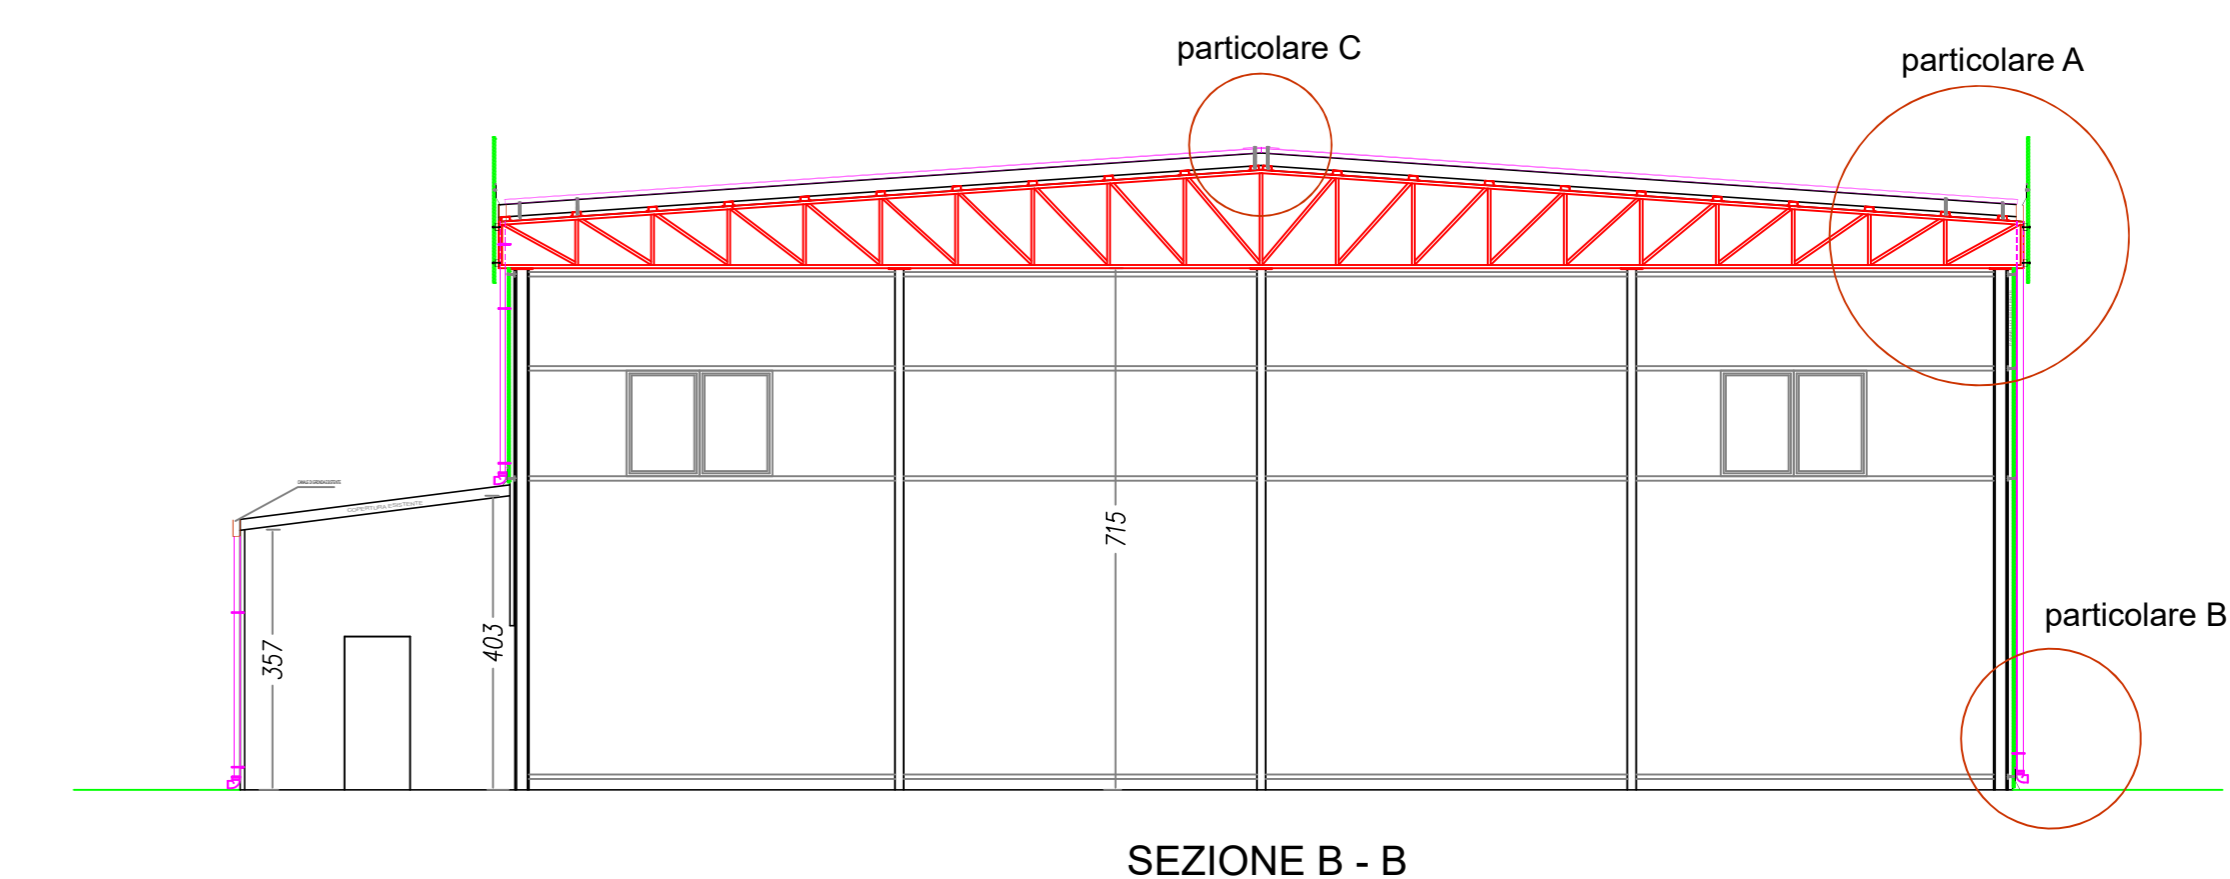

SEZIONE B - B