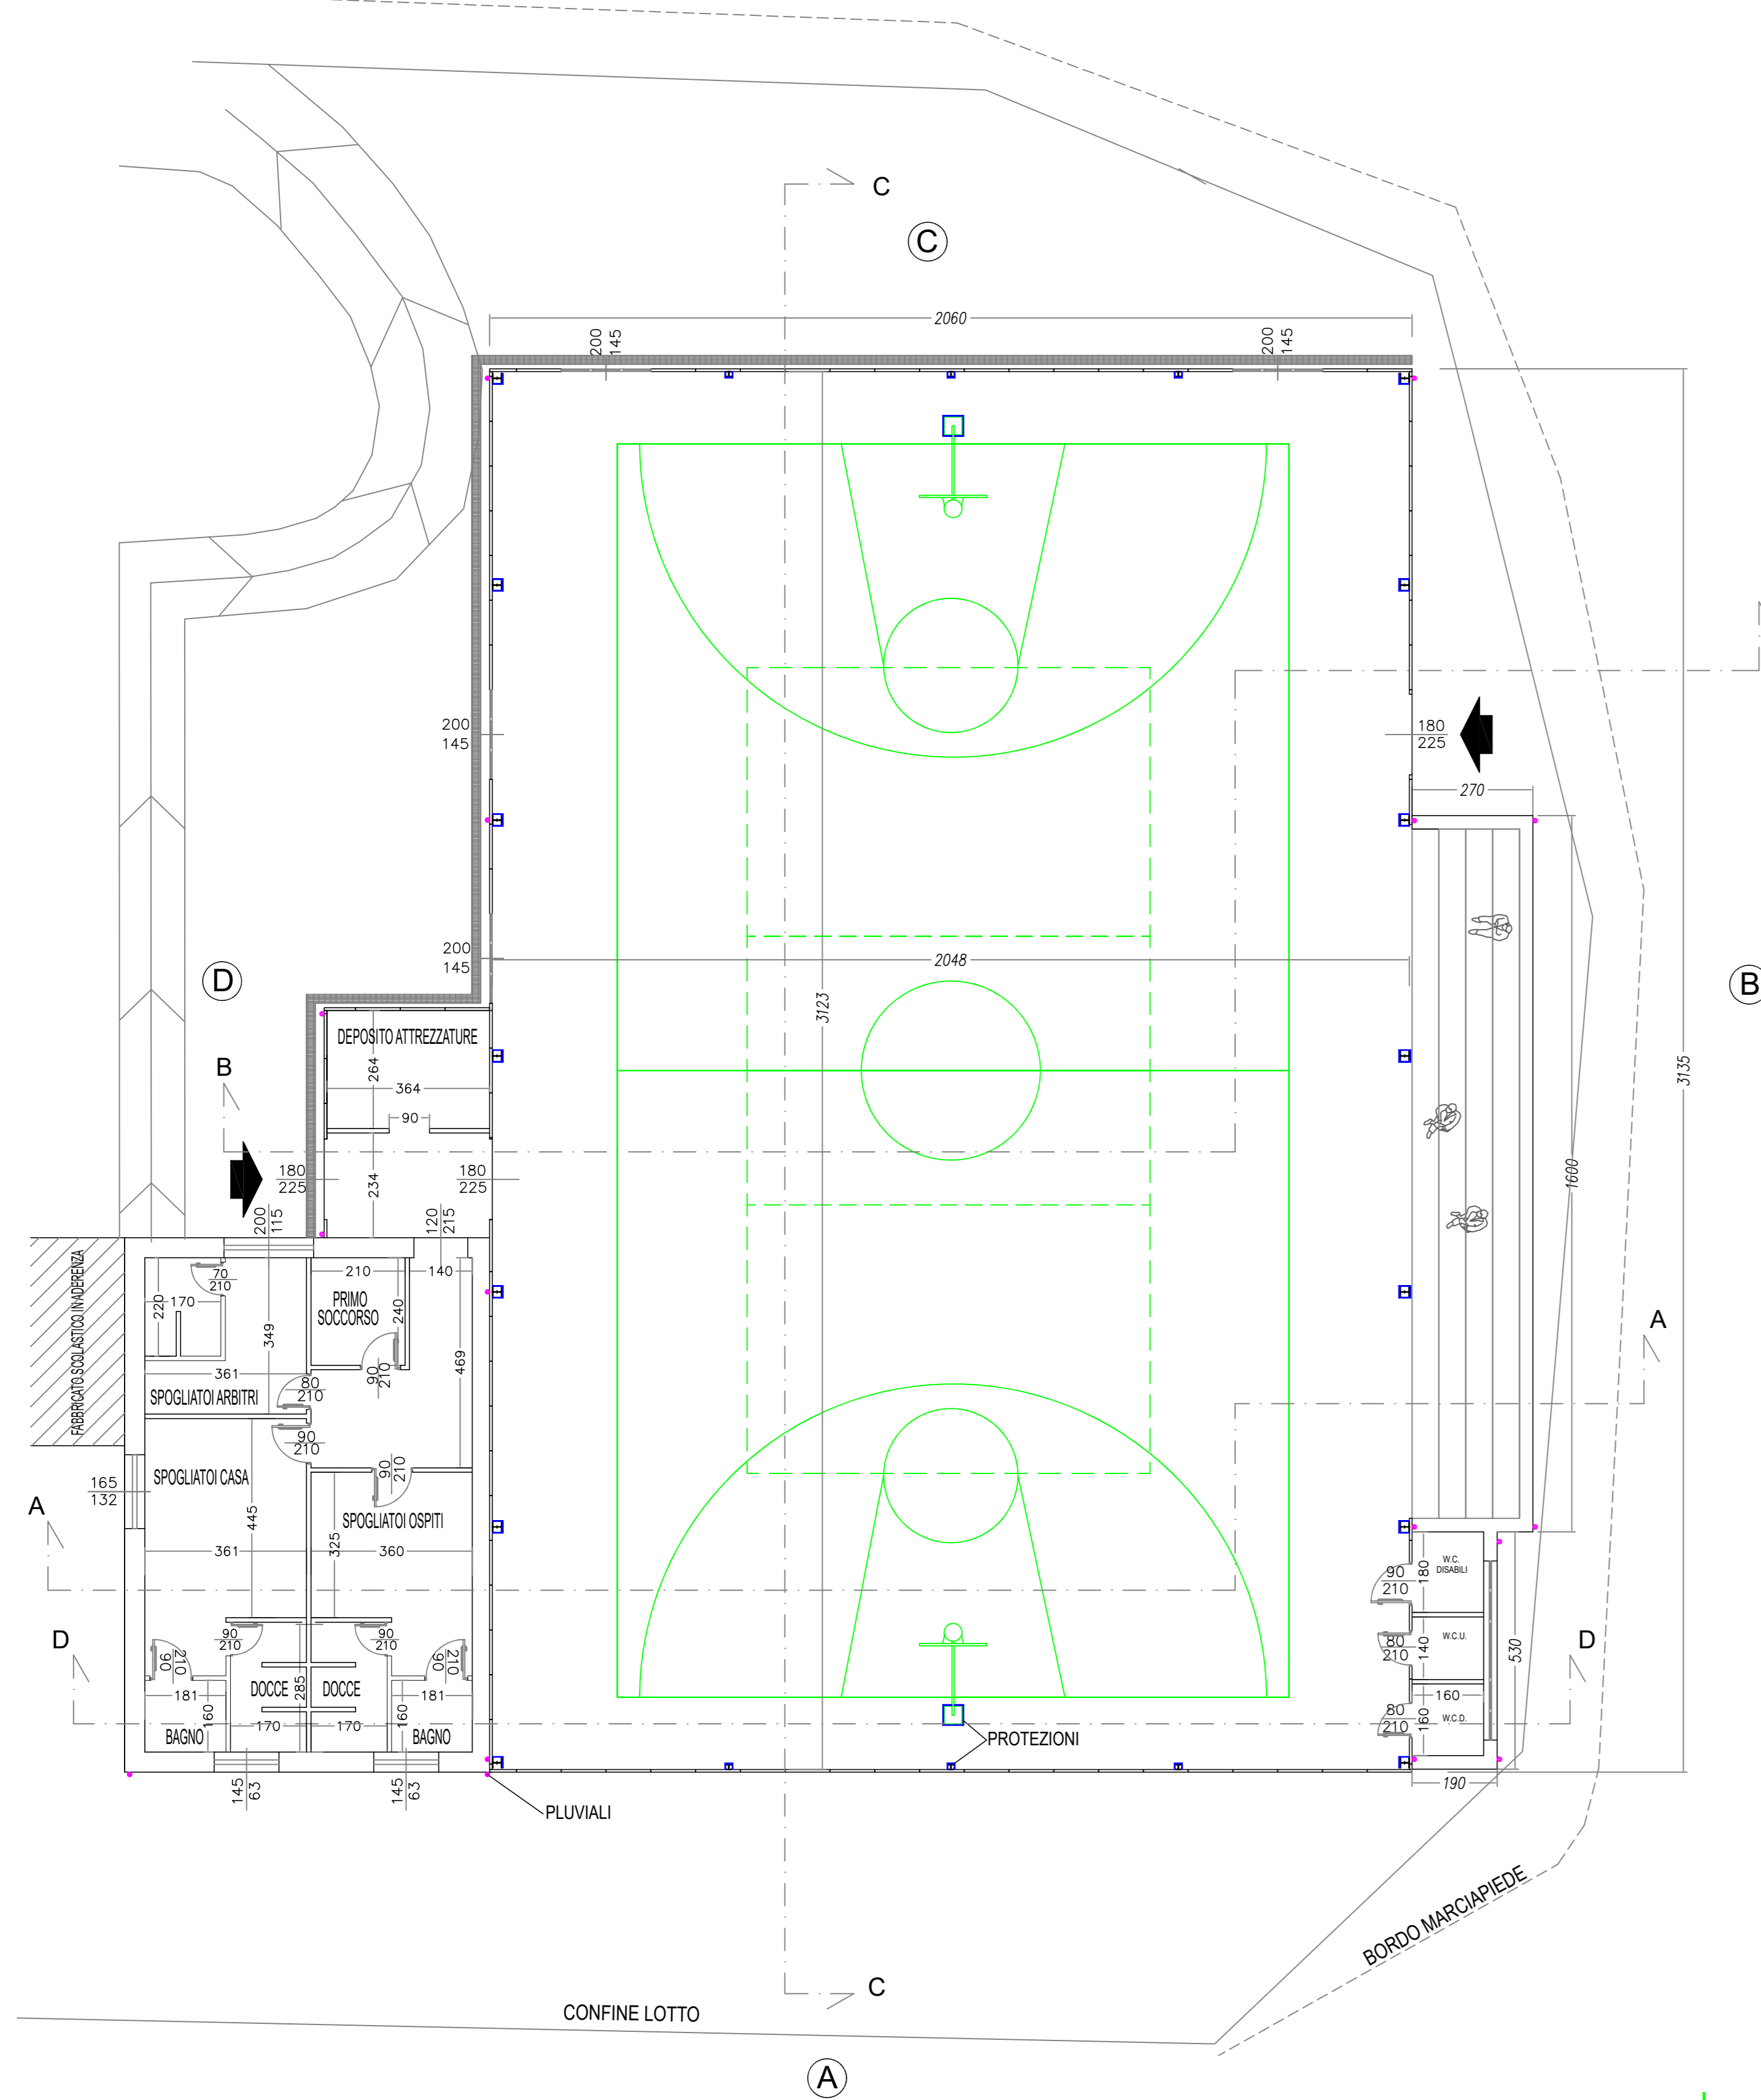

PIANTA QUOTATA

COMUNE DI IRGOLI

PROSPETTO A

N.B. Tutti i pannelli sono di colore BLU ELETTRICO
Tutti i fascioni sono di colore BLU ELETTRICO CON SCRITTE BIANCHE

COMUNE DI IRGOLI

PROSPETTO C

PALESTRA COMUNALE

INTERVENTO DI MESSA IN SICUREZZA
E ADEGUAMENTO DELLA PALESTRA
COMUNALE SITA IN VIA VERDI

ELABORATO	SCALA 1:100
Piante	TAVOLA 8
Prospetti	ALLEGATO
Sezioni	DATA Marzo 2019

L'assessore ai lavori pubblici:
Sig. Andrea Angiolini

Il progettista:
Dott. Ing. Tonino Piras

Il responsabile del procedimento:
Arch. Teresa Coscu