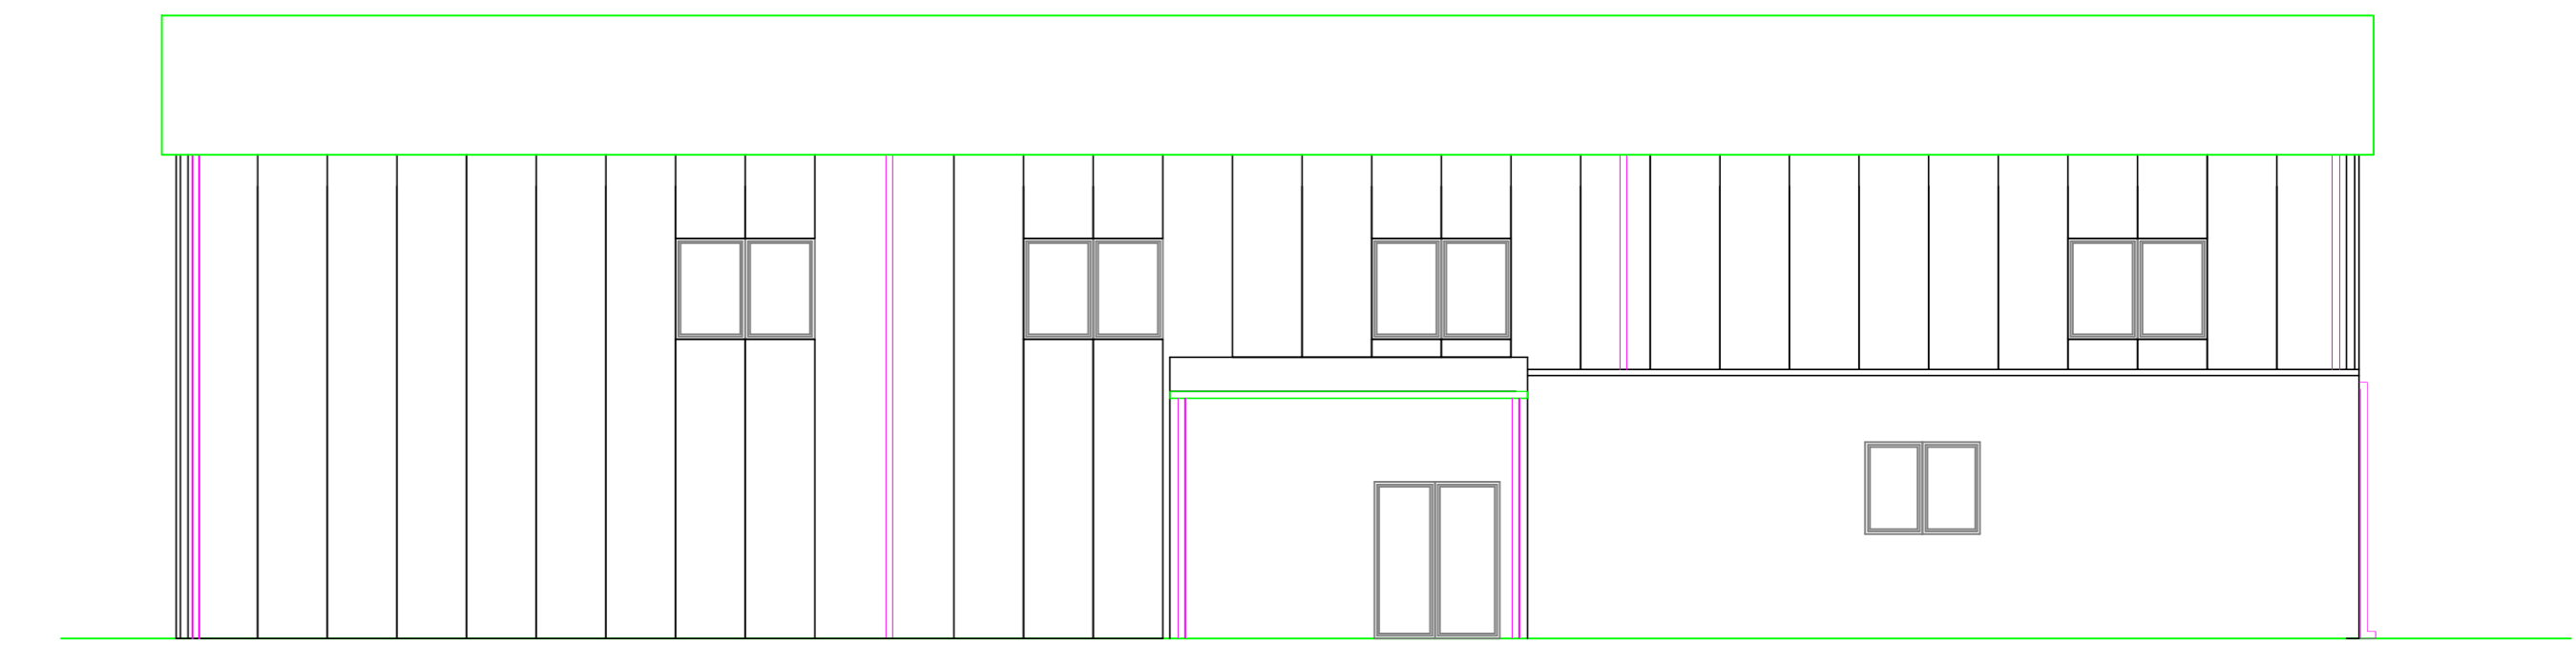

PROSPETTO D